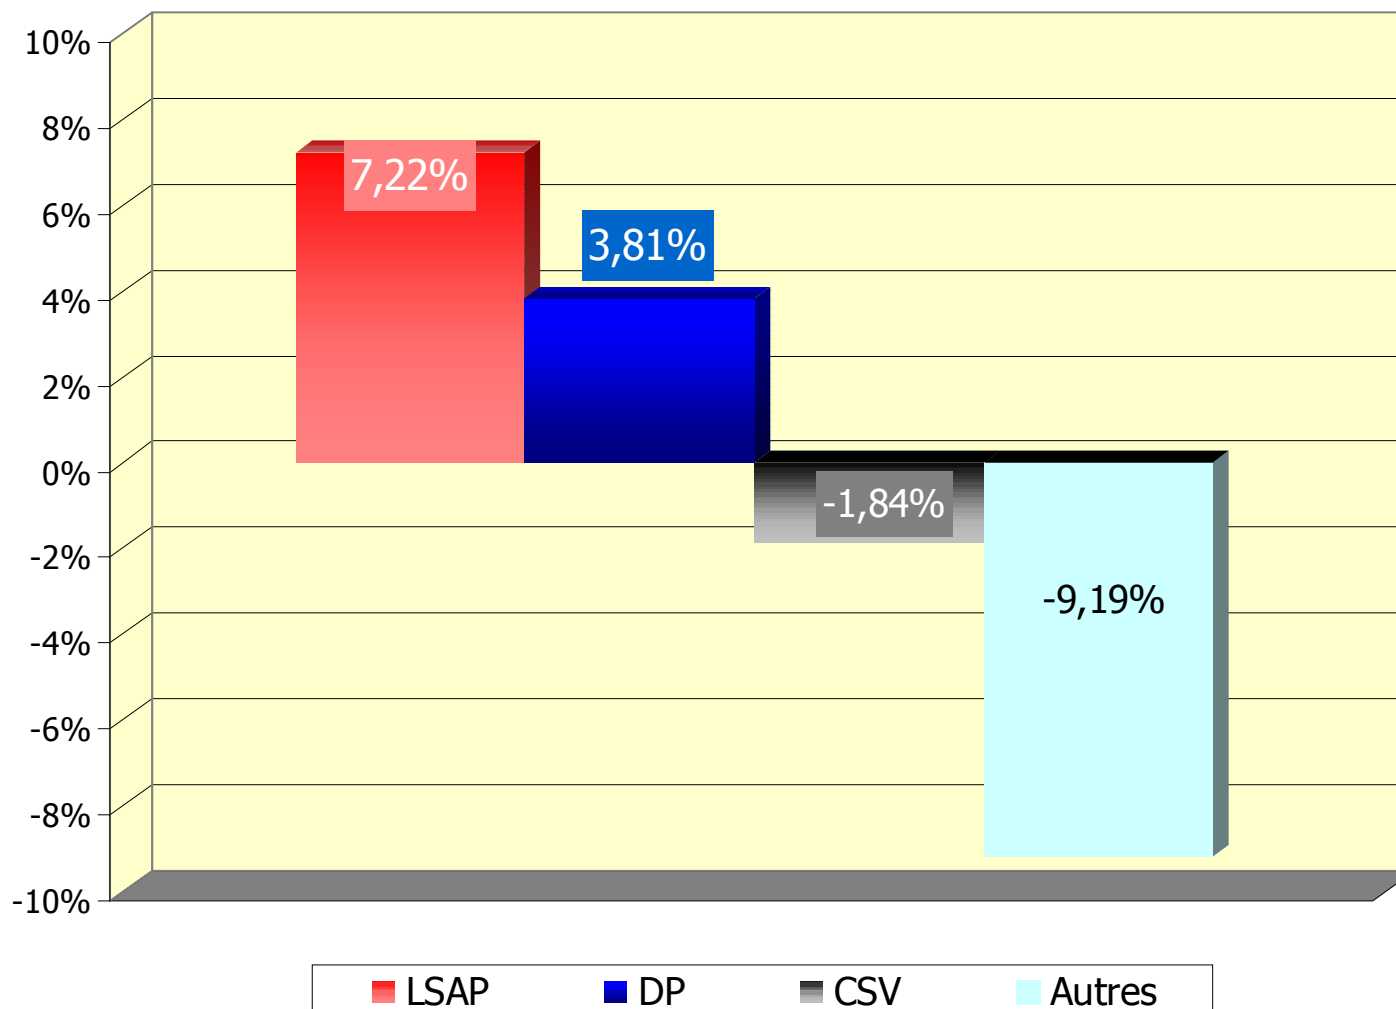

Candidats élus au conseil communal

	SAUBER Marcel		1 604
	EIDEN-RENCKENS Marie-Anne		1 214
	FEIDER Nicolas		1 119
	FEIDT Michel		954
	GOSLINGS-KANTERS Hendrika dit Ricky		914

Elections communales à Walferdange

Evolution depuis 1981

Elections communales à Walferdange

Gains et Pertes

Elections communales à Walferdange

Rapport suffrages de liste et suffrages nominatifs

Elections communales à Walferdange

Suffrages obtenus par candidat